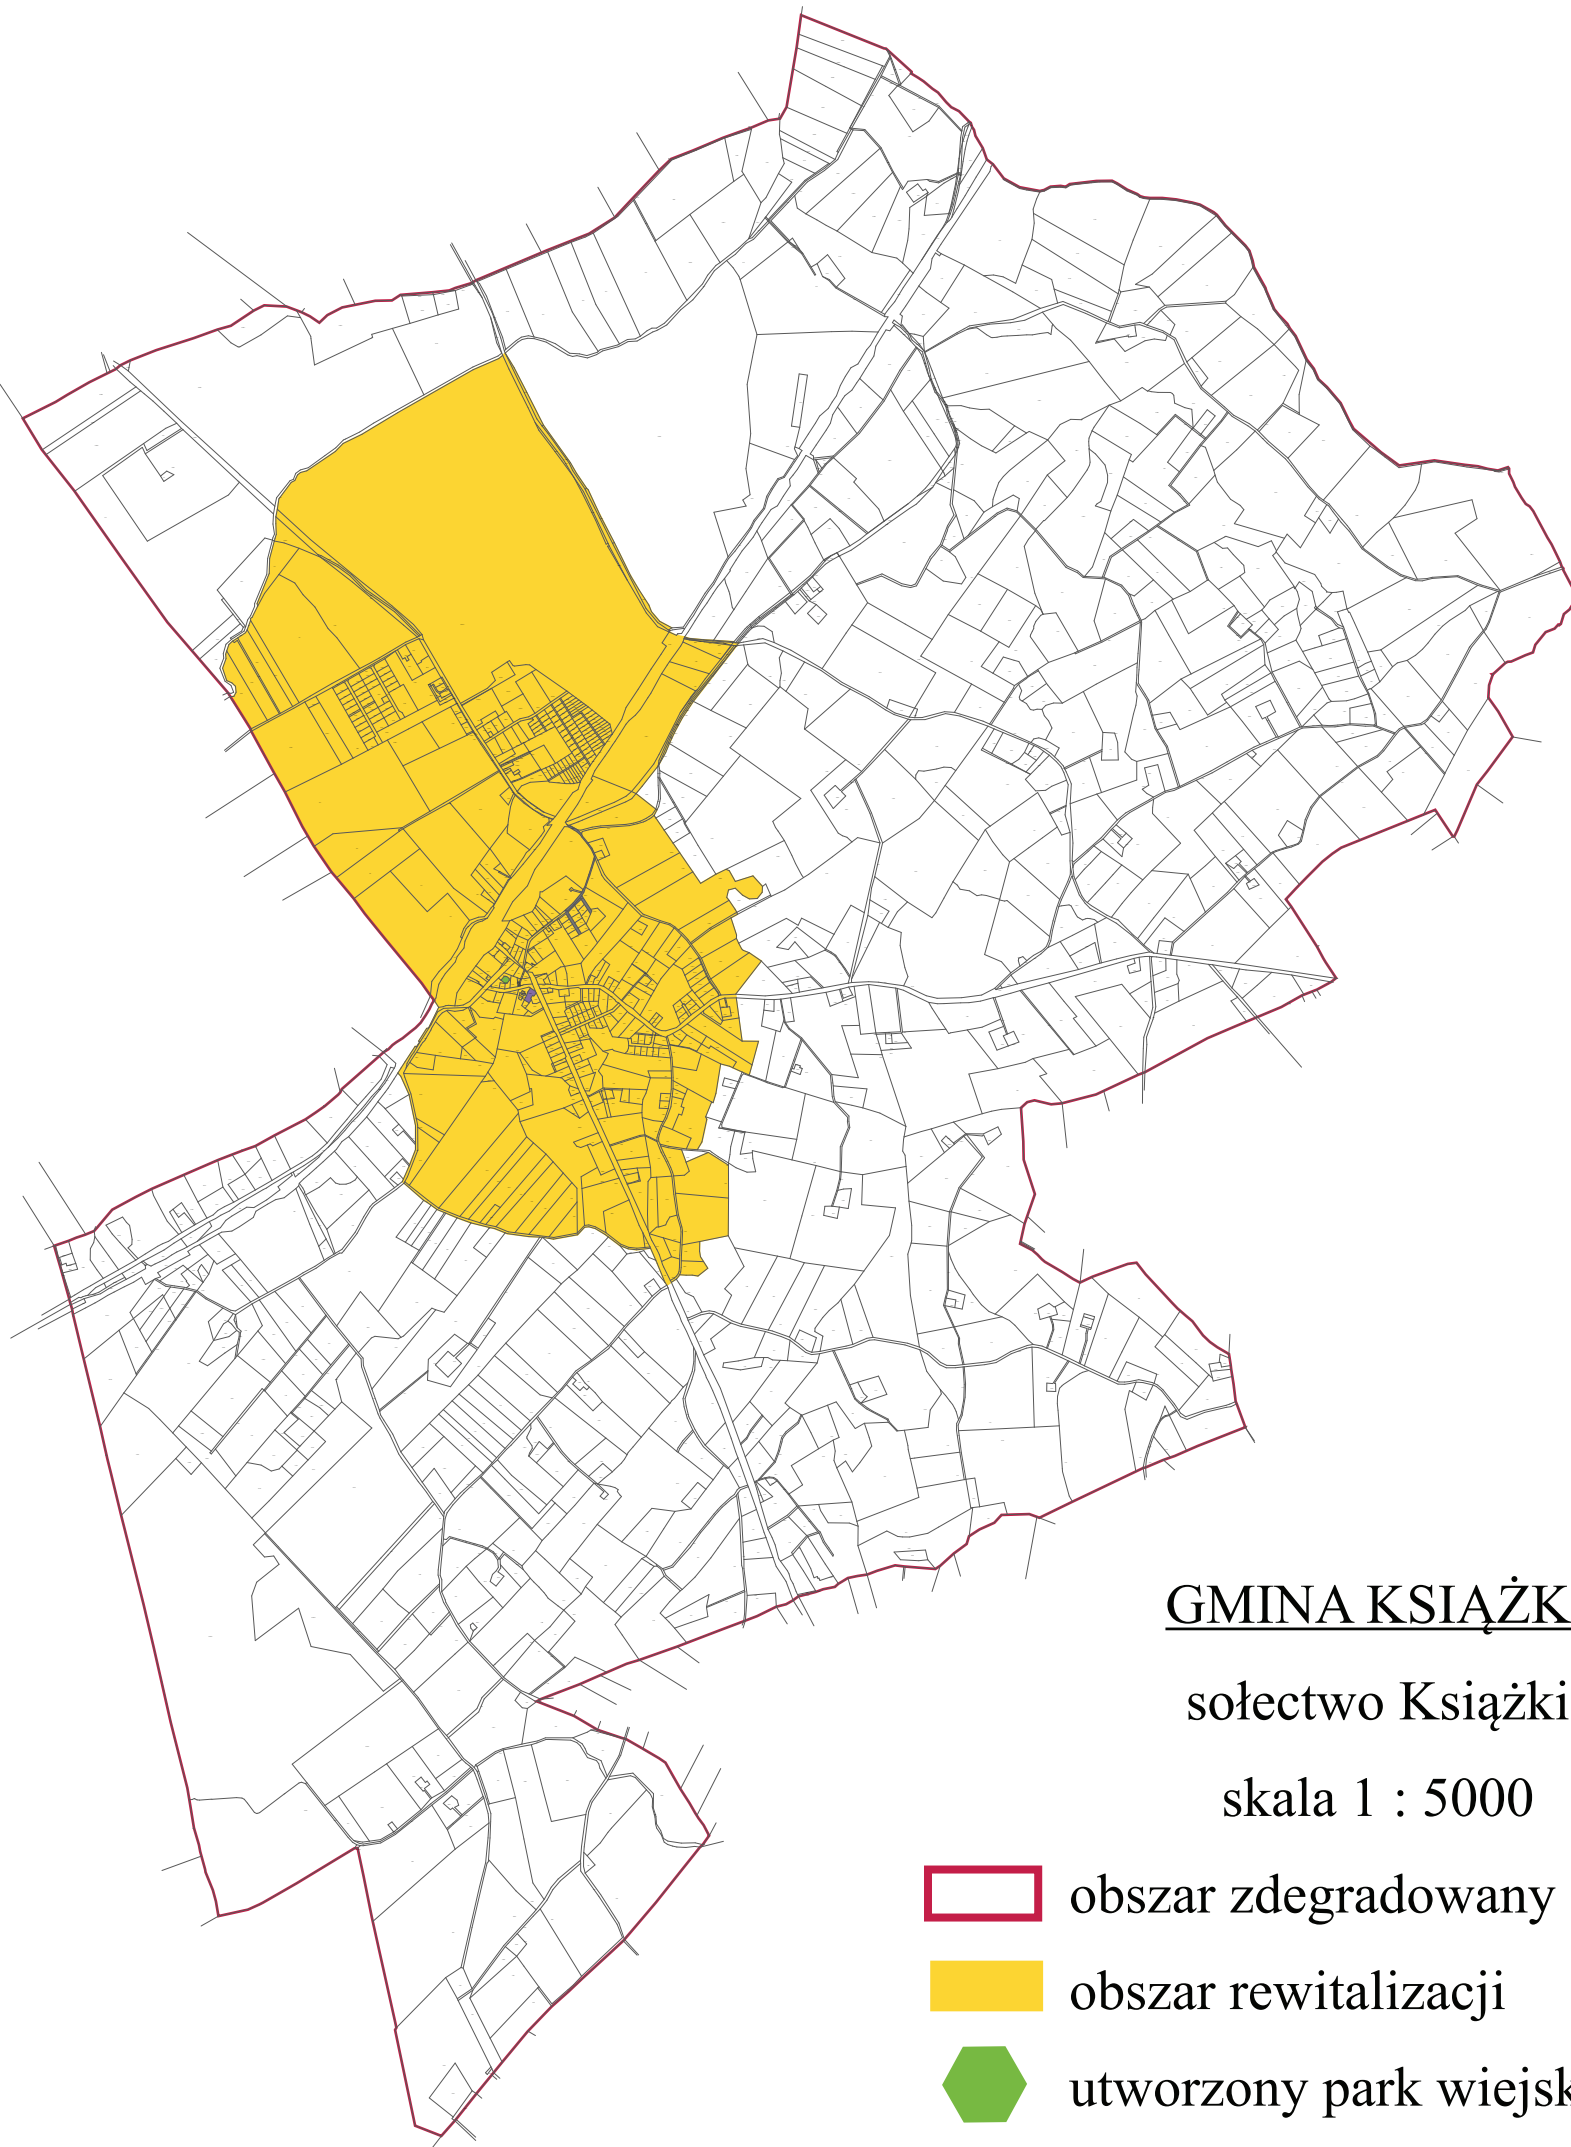

# Podstawowe kierunki zmian funkcjonalno-przestrzennych obszaru rewitalizacji

GMINA KSIAŹKI

sołectwo Książki

skala 1 : 5000

-  obszar zdegradowany
-  obszar rewitalizacji
-  utworzony park wiejski
-  obiekt zaadaptowany na cele aktywizacji społecznej i zawodowej
-  zmodernizowane odcinki dróg