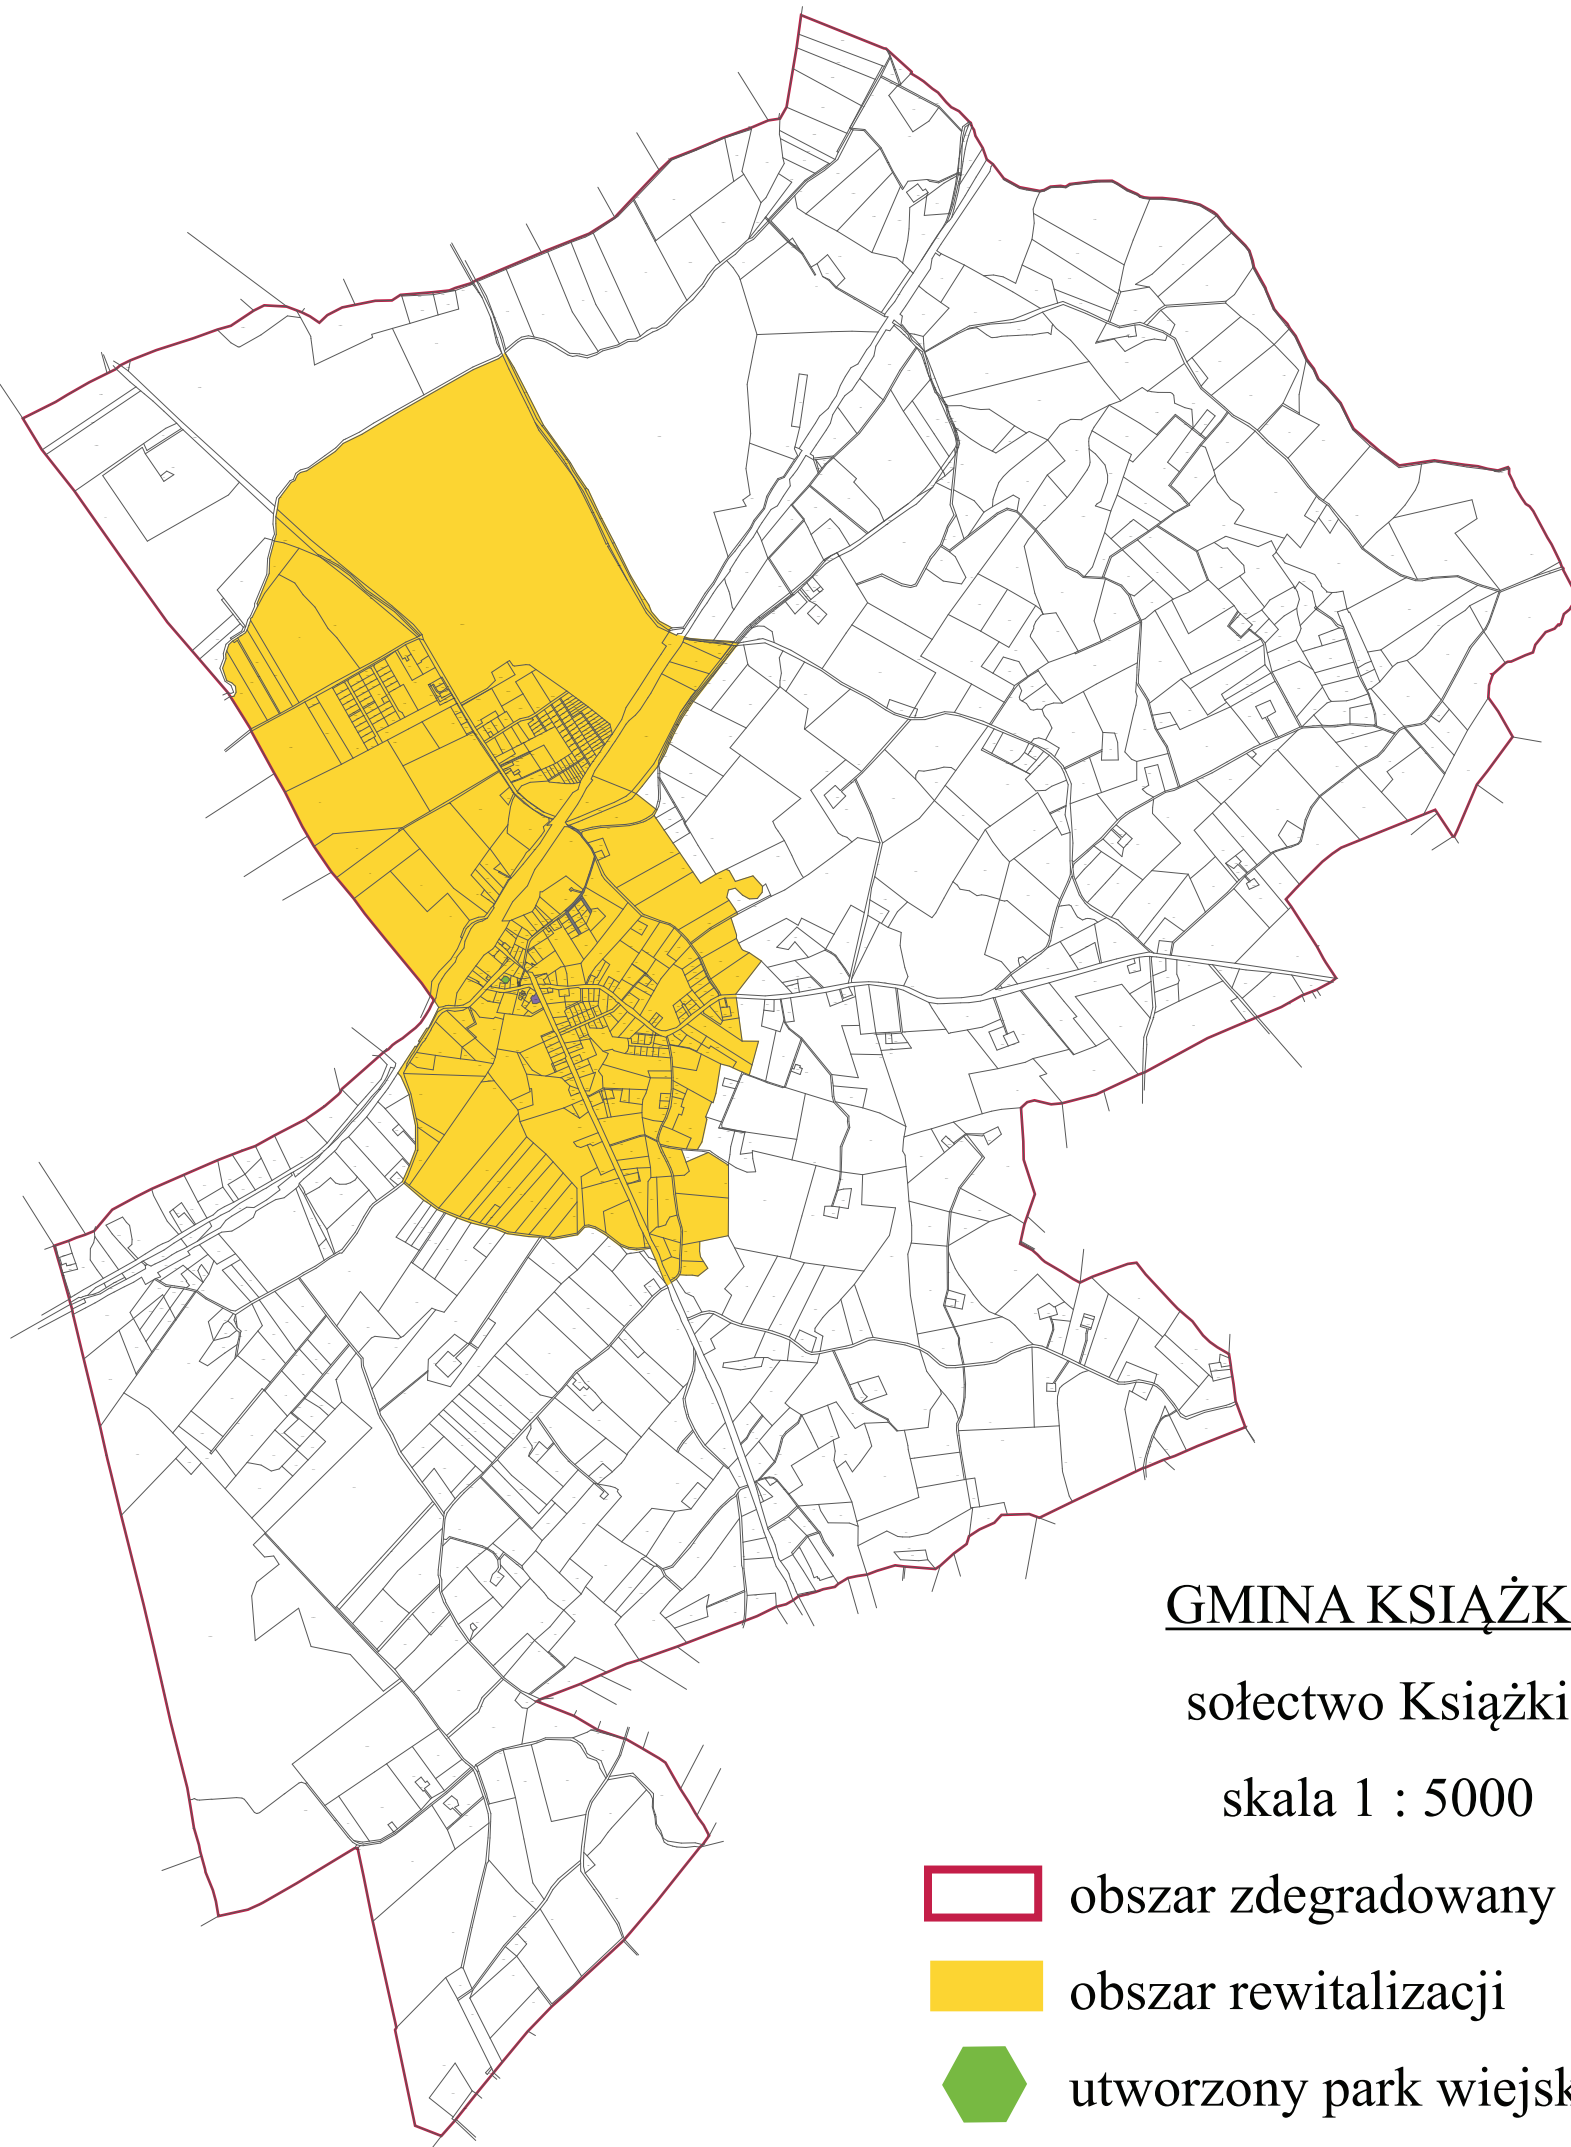

Podstawowe kierunki zmian funkcjonalno-przestrzennych obszaru rewitalizacji

GMINA KSIĄŻKI

sołectwo Książki

skala 1 : 5000

-  obszar zdegradowany
-  obszar rewitalizacji
-  utworzony park wiejski
-  obiekt zaadaptowany na cele aktywizacji społecznej i zawodowej
-  zmodernizowane odcinki dróg